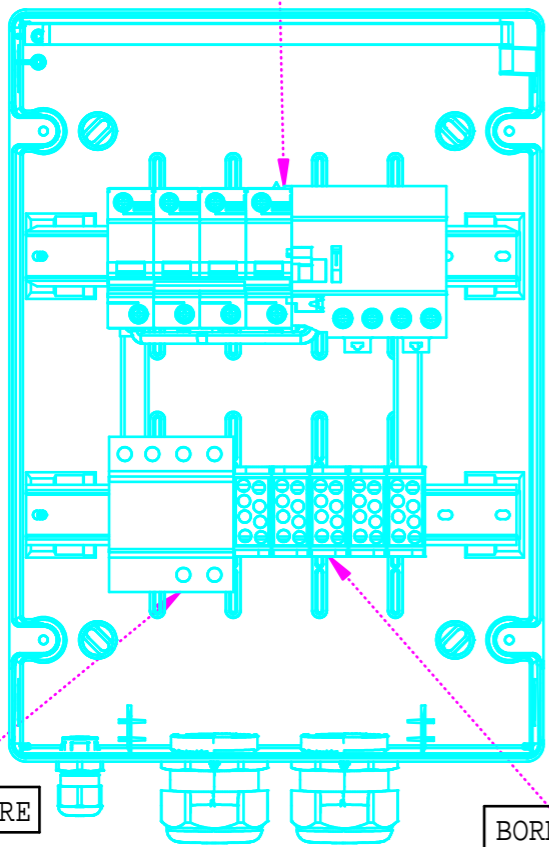

Coffret plastique 2x12 modules

PROTECTION ONDULEUR

PARAFOUDRE

BORNES 50/70²

2 PE M50 + 1 PE M20

COFFRET 2X12 MODULES IP65 IK07 CLASSE II
ETIQUETTE NORMALISÉE UTE C 15 712-1

ENTREES EN PROVENANCE ONDULEUR PAR LE BAS VIA 1 PRESSE ETOUPE M50
SORTIE VERS EDF PAR LE BAS VIA 1 PRESSE ETOUPE M50
PASSAGE TERRE VIA 1 PRESSE ETOUPE M20 PAR LE BAS