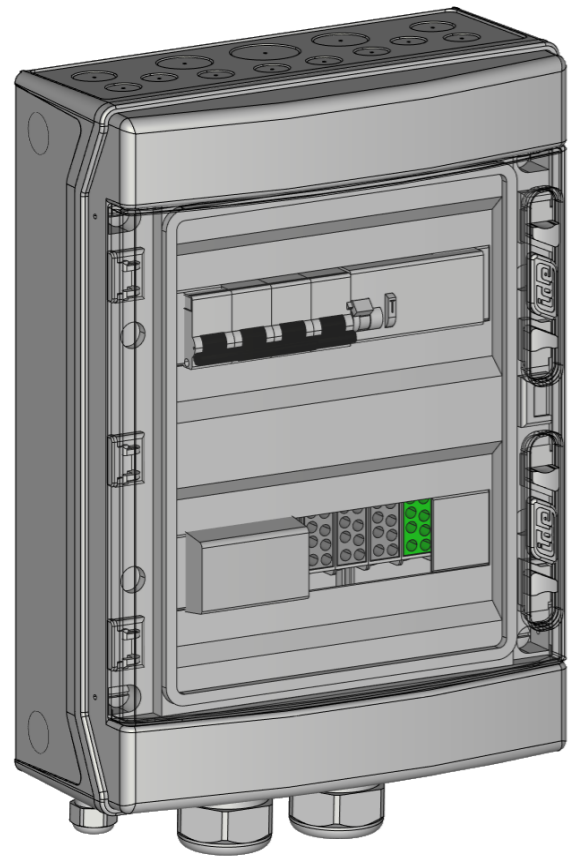

Coffret plastique 2x12 modules

PROTECTION ONDULEUR

PARAFOUDRE

BORNES 50/70²

2 PE M50 + 1 PE M20

COFFRET 2X12 MODULES IP65 IK07 CLASSE II
ETIQUETTE NORMALISÉE UTE C 15 712-1

ENTREES EN PROVENANCE ONDULEUR PAR LE BAS VIA 1 PRESSE ETOUPE M50
SORTIE VERS EDF PAR LE BAS VIA 1 PRESSE ETOUPE M50
PASSAGE TERRE VIA 1 PRESSE ETOUPE M20 PAR LE BAS