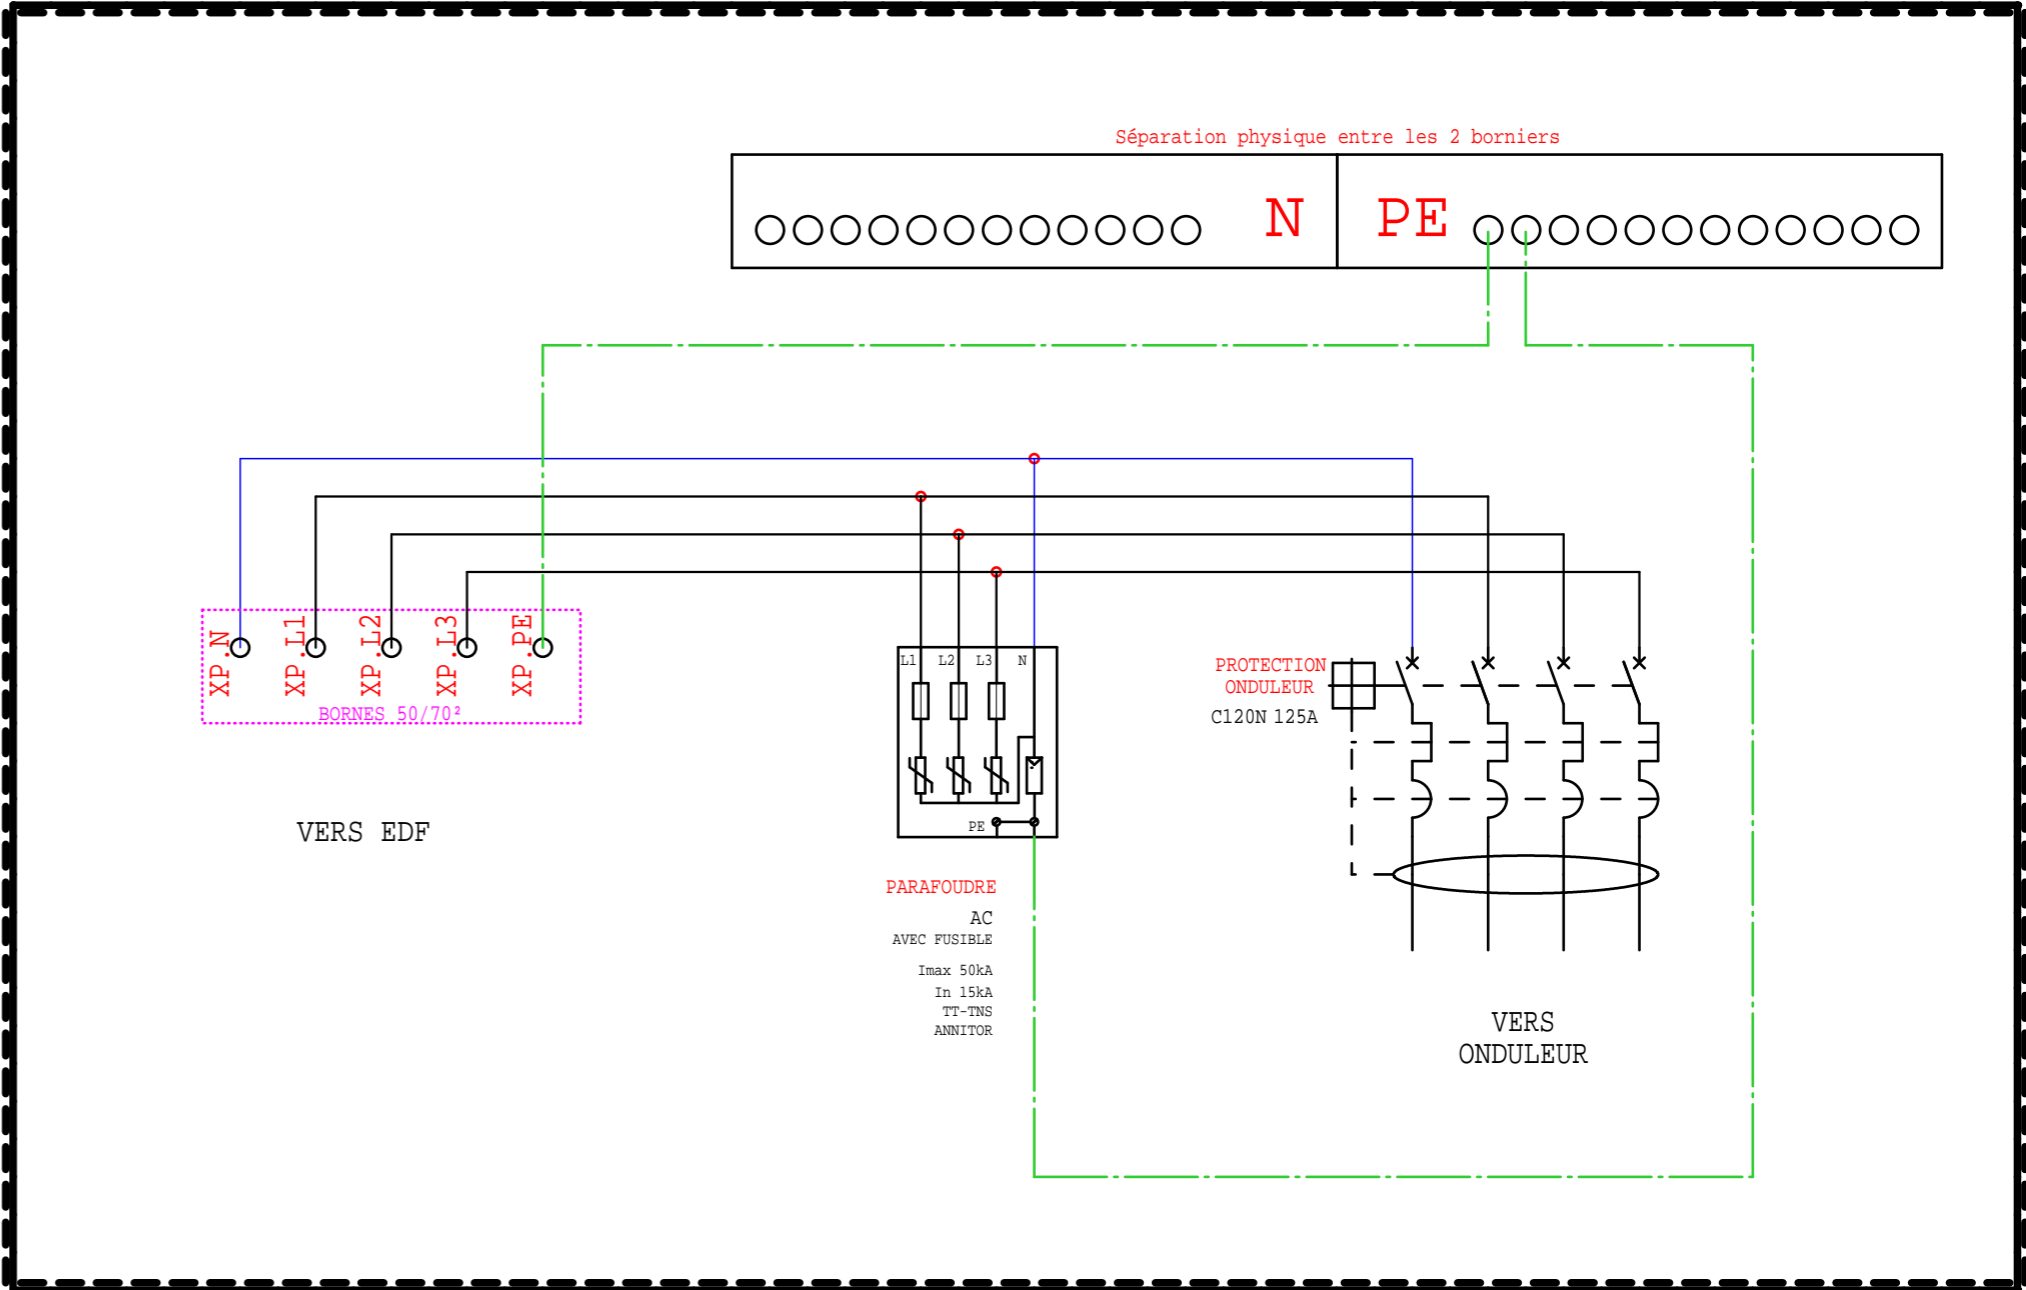

Coffret plastique 2x12 modules

PROTECTION ONDULEUR

PARAFOUDRE

BORNES 50/70²

2 PE M50 + 1 PE M20

COFFRET 2X12 MODULES IP65 IK07 CLASSE II
ETIQUETTE NORMALISÉE UTE C 15 712-1

ENTREES EN PROVENANCE ONDULEUR PAR LE BAS VIA 1 PRESSE ETOUPE M50
SORTIE VERS EDF PAR LE BAS VIA 1 PRESSE ETOUPE M50
PASSAGE TERRE VIA 1 PRESSE ETOUPE M20 PAR LE BAS